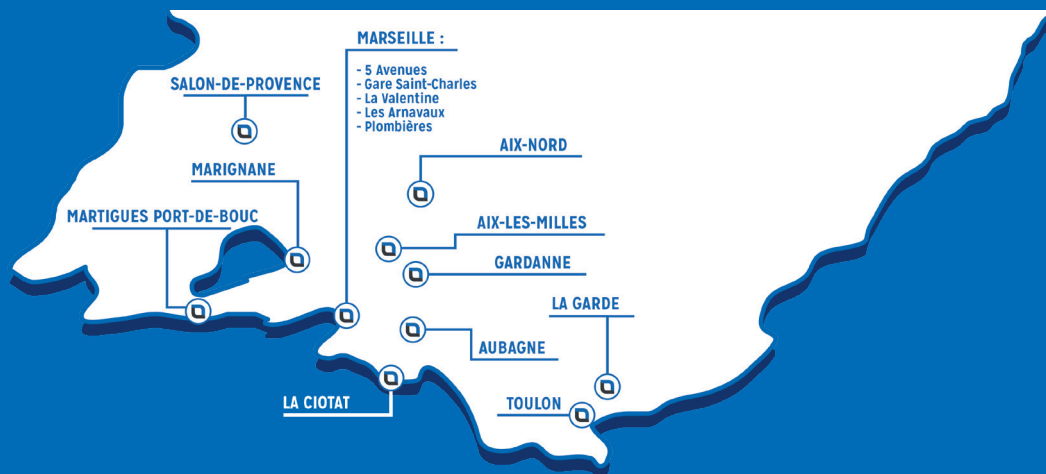

CAMION-BENNE DOUBLE-CABINE

PICK-UP 4X4

VAN PREMIUM

CAMION FRIGORIFIQUE AVEC HAYON

PLUS QU'UN LOUEUR, UN RÉEL PARTENAIRE
POUR TOUS VOS BESOINS EN MOBILITÉ

 **NOS IMPLANTATIONS**

15 AGENCES EN PROVENCE

SIÈGE SOCIAL :

MARSEILLE 5 AVENUES

30 Rue des orgues - 13004 Marseille

04 91 34 05 25

MARSEILLE ARNAVAUX

60 Boulevard Capitaine Gêze - 13014 Marseille

04 91 47 14 92

GARDANNE

D6 - Station Avia relais de Provence - 13320 Bouc-Bel-Air